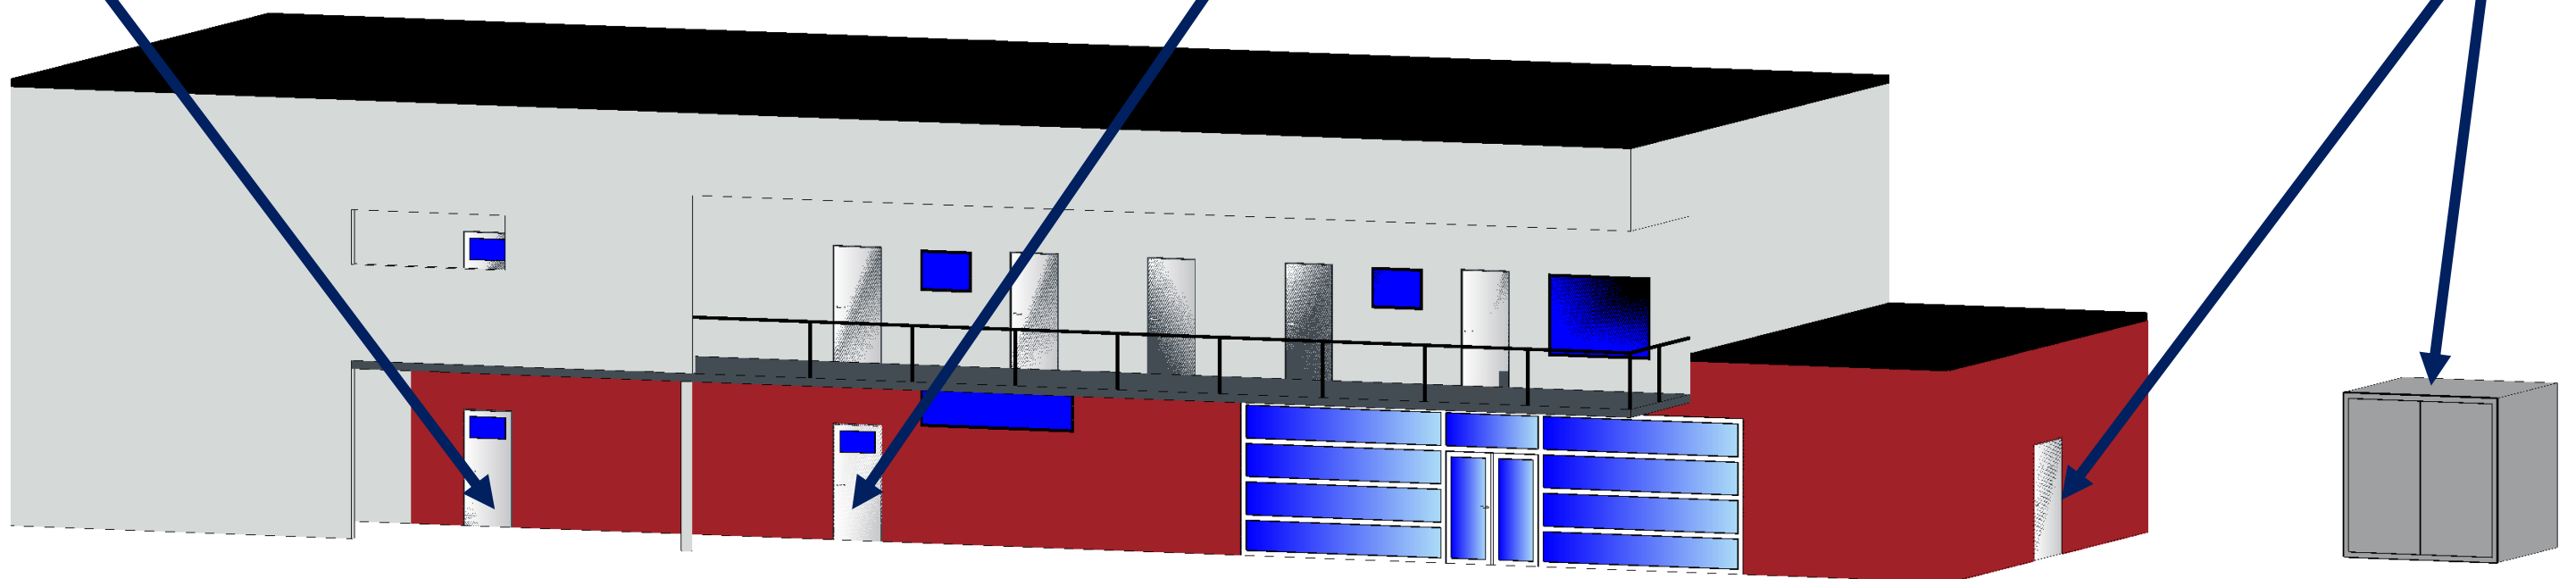

TSV Germania Lamme 1946 e. V.

~ Übersicht der Standorte für Hygieneprodukte ~

WC Erdgeschoss

Alle weiteren WC-Räume bleiben geschlossen!
Aushänge vor Ort beachten!

Trainerbüro

Für **Notfälle** stehen hier Einwegmasken,
Einweghandschuhe und
Flächendesinfektionsmittel bereit

Ballraum & Blechcontainer

Zur Desinfektion von Bällen, Türgriffen &
Trainingsmaterialien steht hier
Flächendesinfektionsmittel bereit

Bitte hierzu das Blatt „Hinweise / Regeln während der Corona-Pandemie Land Niedersachsen – TSV Germania Lamme e.V.“ beachten!